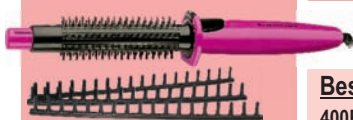

Dampfbürste für Volumen & zum Auffrischen der Frisur

Stylt Wellen, Locken & Volumen. Keramikbeschichteter Heizstab für gleichmäßige Wärmeverteilung. Dampffunktion für schonendes Stylen. Schnellaufheizung, Einsatz in 60 Sek. **LED-Bereitschaftsanzeige**. Ausrolltaste. 2 Sets aufschiebbarer, hitzebeständige Borstenreihen in unterschiedlichen Borstenlängen. Kabel mit Drehgelenk. **2 Jahre Garantie!**

Best.-Nr.	Art.-Nr.	Farbe	VPE	EAN
400RE010	CB4N 45234 560 100	Schwarz / Lila	1/6	4008496623846