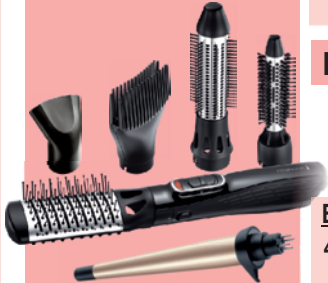

Keratin Protect rotierende Warmluftbürste

1.000 Watt zum Trocknen und Stylen. Hochwertige Keramikbeschichtung mit Keratin und Mandelöl für geschmeidiges, glänzendes Haar. Rotierend im Rechts- und Linkslauf. 2 Rundbürsten: 40 mm Rundbürstenaufsatz mit weichen Thermo-Borsten und 50 mm Rundbürstenaufsatz mit Thermo-Mischborsten. Haaransatz-Booster für mehr Volumen. 2 kombinierte Heiz- und Gebläsestufen inklusive Abkühlstufe. Aufhängeöse, Kabeldrehgelenk und 3 m Kabel in Salonlänge. 3 Jahre Garantie!

Best.-Nr.	Art.-Nr.	Farbe	VPE	EAN
400RE158	AS8810 45604 560 100	Anthrazit / Schwarz / Bronze	1/6	4008496938384

Multi-Warmluftstyler Amaze Smooth & Volume 1.200 Watt

Ionen-Technologie reduzierte statische Aufladung des Haares, schnelleres Trocknen und seidiger Glanz. Keramikring für gleichmäßige Wärmeverteilung. 3 kombinierte Heiz- und Gebläsestufen inkl. Abkühlstufe. 5 Aufsätze zum Trocknen, Glätten, Locken und für Volumen: Stylingdüse zum Trocknen. Flachbürstenaufsatz zum Trocknen und Glätten. Haaransatz-Booster für Volumen am Haaransatz. 30 mm Rundbürstenaufsatz mit einziehbaren Borsten und 21 mm Rundbürstenaufsatz mit Thermoborsten. Professionelle Aufbewahrungstasche. 3 m Kabel in Salonlänge. Kabeldrehgelenk. 3 Jahre Garantie!

Best.-Nr.	Art.-Nr.	Farbe	VPE	EAN
400RE077	AS1220 45531 560 100	Schwarz	1/6	4008496824441