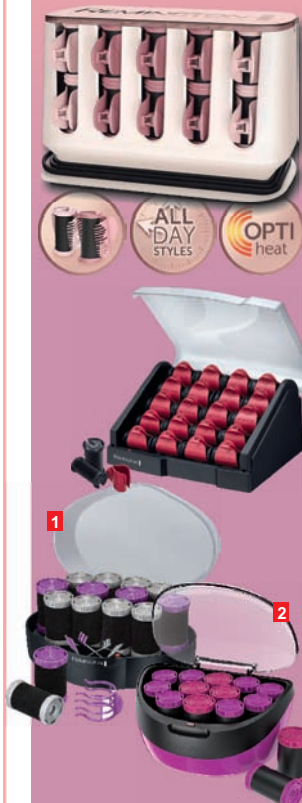

Aufheizbare Jumbo Lockenwickler

12 aufheizbare, samtbezogene Lockenwickler in 2 versch. Größen: Art. 400RE747: 4 x 43 mm, 8 x 38 mm. Art. 400RE123: 4 x 40 mm und 8 x 35 mm. Wachskern hält die Wärme länger, verkürzte Anwendungszeit, langanhaltende Locken mit Sprungkraft. Keramik für gleichmäßige Wärmeverteilung. Ionen-Technologie weniger statische Aufladung. 12 farblich zur Lockenwicklergröße zugeordnete Spangen & Komfort-Klammern. Mit LED-Bereitschaftsanzeige. Kühle Enden.

Best.-Nr.	Art.-Nr.	Farbe	VPE	EAN
1 400RE747	H0747 45321 560 100	Schwarz / Lila	1/6	4008496654277

statt
jetzt nur

2 400RE123	H5670 45565 560 100	Schwarz / Pink	1/2	4008496872800