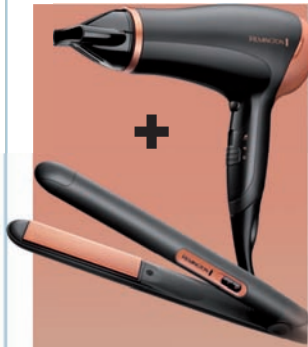

Haartrockner **Geschenkset** (D3010 + S1450)

Hochwertiges Geschenkset bestehend aus einem 2.000 Watt Haartrockner und einem schmalen, kompakten Haarglätter. Leistungsstarker 2.000 Watt Haartrockner: Keramik-Ionen-Gitter, 3 Heiz- und 2 Gebläsestufen. Eco-Einstellung für Energieeinsparung. Abkühlstufe. Stylingdüse. **Schmaler, kompakter Haarglätter:** Keramikbeschichtete, federnd gelagerte Stylingplatten für gleichmäßigen Druck. Temperatureinstellung von 215°C. 30 Sekunden Aufheizzeit. Ein-/Ausschalter. LED Betriebsleuchte. Kabeldrehgelenk. Weltweite Spannungsanpassung. **2 Jahre Garantie!**